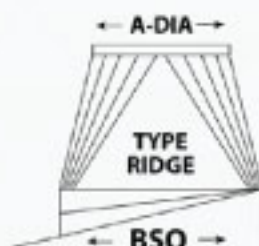

MORE EFFICIENT

Specification

Model : BALL - ALUMINIUM AND STAINLESS STEEL

Type No.	Pipe Size	Capacity CFM*	Overall Size	
			D/A	H. T.
TV-45	18" ø	1707	22"	30"
TV-60	24" ø	3141	32"	36"
TV-75	30" ø	3867	40"	45"
TV-90	36" ø	4580	48"	52"