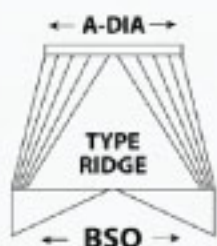

MORE EFFICIENT

Specification

Model : BALL - ALUMINIUM AND STAINLESS STEEL

Type No.	Pipe Size	Capacity CFM*	Overall Size	
			D/A	H. T.
TV-45	18" ø	1707	22"	30"
TV-60	24" ø	3141	32"	36"
TV-75	30" ø	3867	40"	45"
TV-90	36" ø	4580	48"	52"